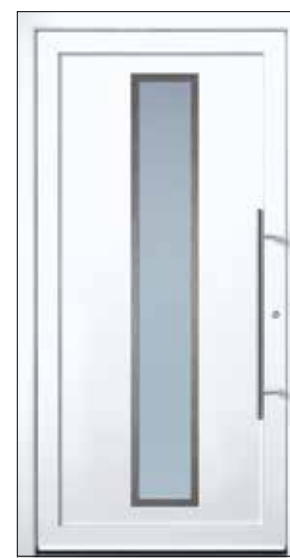

EXPRESS 1

U_D -Wert **1,23**
Farbe Verkehrsweiss
Mindestmaß= 800 x 1.990 mm