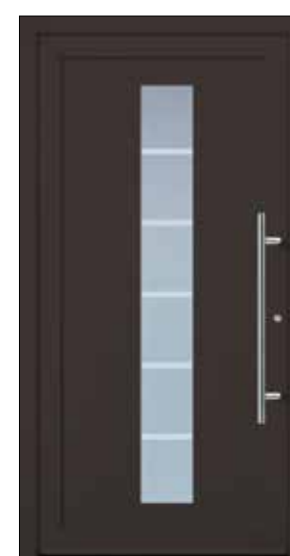

EXPRESS 10

$U_D$ -Wert **1,23**  
Farbe Graualuminium  
Mindestmaß= 800 x 1.990 mm

EXPRESS 11

$U_D$ -Wert **1,23**  
Farbe Weinrot  
Mindestmaß= 800 x 1.990 mm

EXPRESS 16

$U_D$ -Wert **1,23**  
Farbe Anthrazitgrau  
Mindestmaß= 800 x 1.990 mm